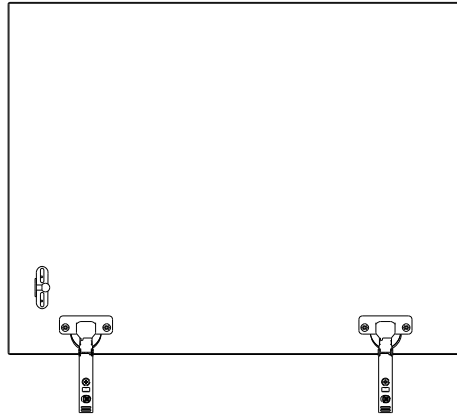

SK

UPOZORNENIE !

Tento výrobok obsahuje malé časti, ktoré sú v rozloženom stave nebezpečné pre deti do 3 rokov. Montáž je potrebná dospelou osobou. Počas montáže by sa deti nemali z dôvodu možného rizika zranenia priblížiť k výrobku. Čistiť iba vlhkou handričkou.