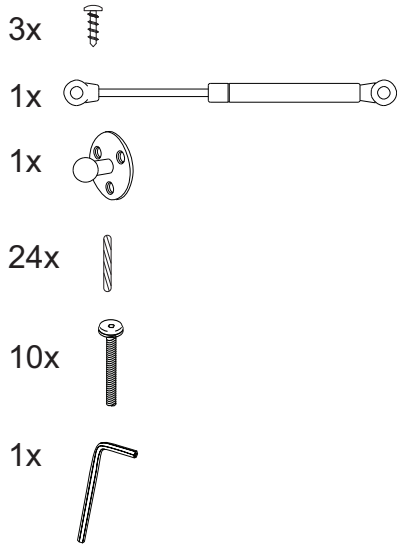

SK

UPOZORNENIE !

Tento výrobok obsahuje malé časti, ktoré sú v rozloženom stave nebezpečné pre deti do 3 rokov. Montáž je potrebná dospelou osobou. Počas montáže by sa deti nemali z dôvodu možného rizika zranenia priblížiť k výrobku. Čistiť iba vlhkou handričkou.